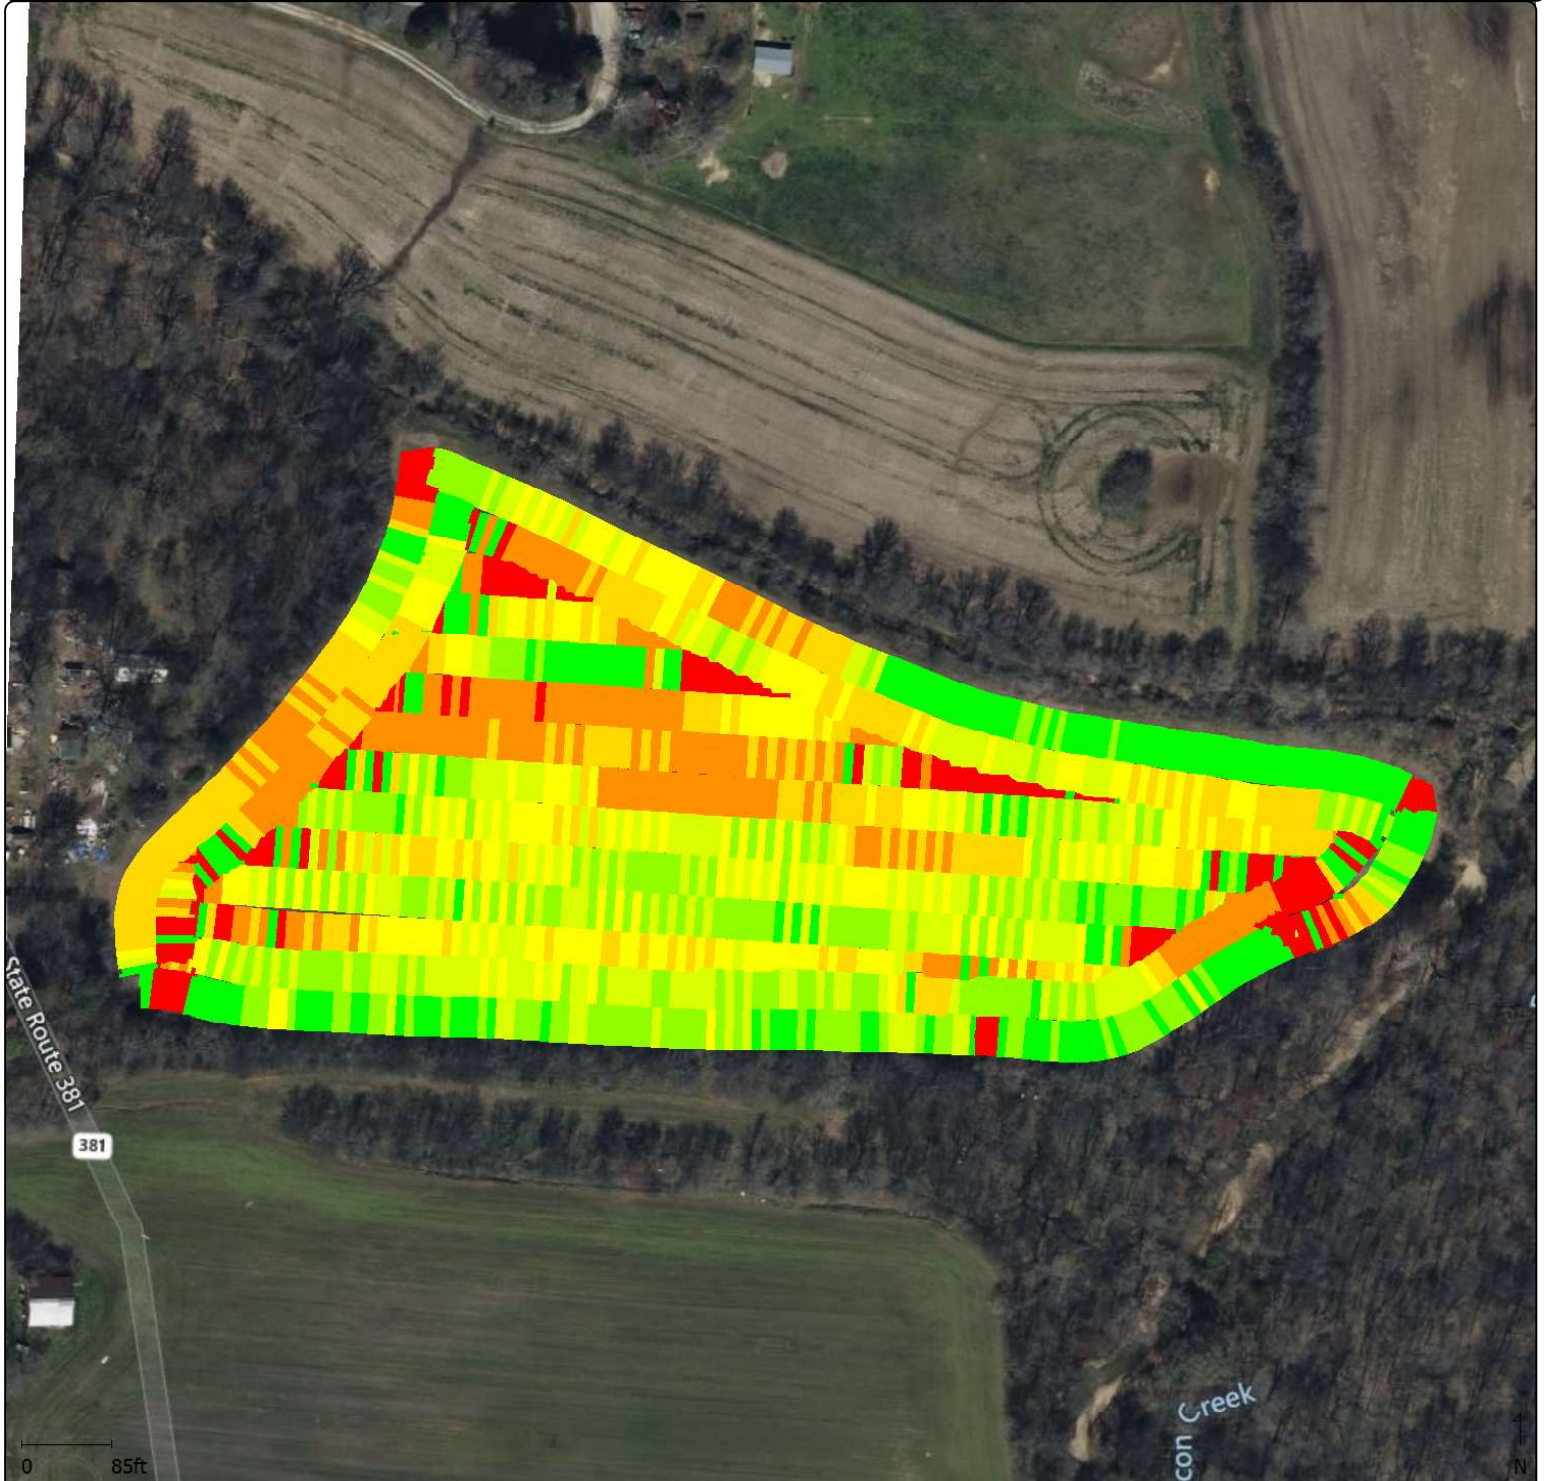

Grower : Jed Clark Farms
Farm : Chris Jones
Field : CJ House
Year : 2025
Product : Pioneer 48A14E RP
Field Area : 92.4 ac
Applied Area : 91.4 ac
Avg. Rate : 170.6 ksds/ac
Start Date : 7/5/2025
End Date : 7/5/2025

Product Name

 Pioneer 48A14E RP (91.4 ac)

Grower : Jed Clark Farms
Farm : Chris Jones
Field : CJ Sedalia
Year : 2025
Product : Pioneer 46A09E
Field Area : 10.8 ac
Applied Area : 10.1 ac
Avg. Rate : 136.1 ksds/ac
Start Date : 4/29/2025
End Date : 4/29/2025