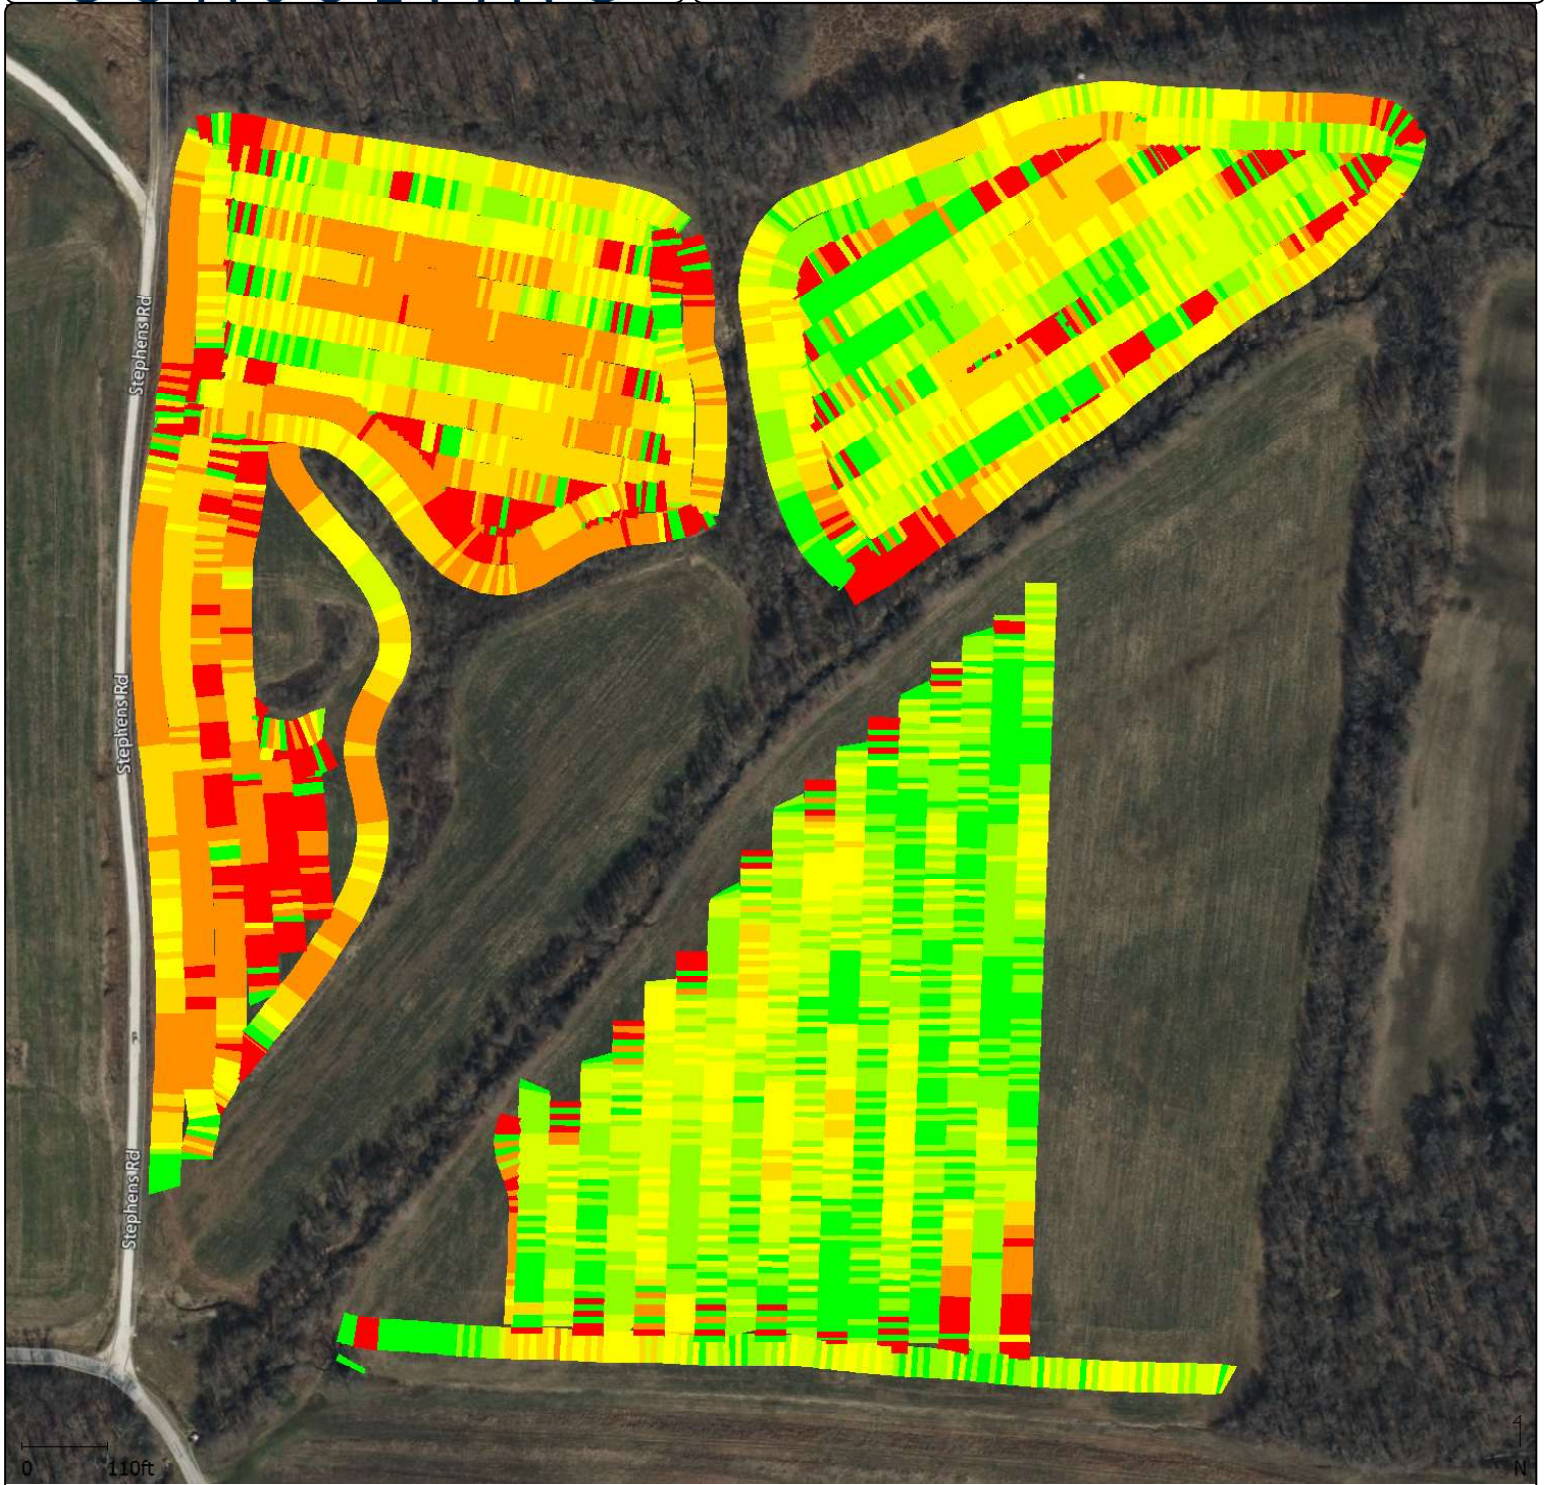

Grower : Jed Clark Farms
Farm : Jed Clark
Field : Tennessee
Year : 2025
Product : Pioneer 46A09E
Field Area : 54.9 ac
Applied Area : 30.6 ac
Avg. Rate : 137.6 ksds/ac
Start Date : 4/30/2025
End Date : 4/30/2025