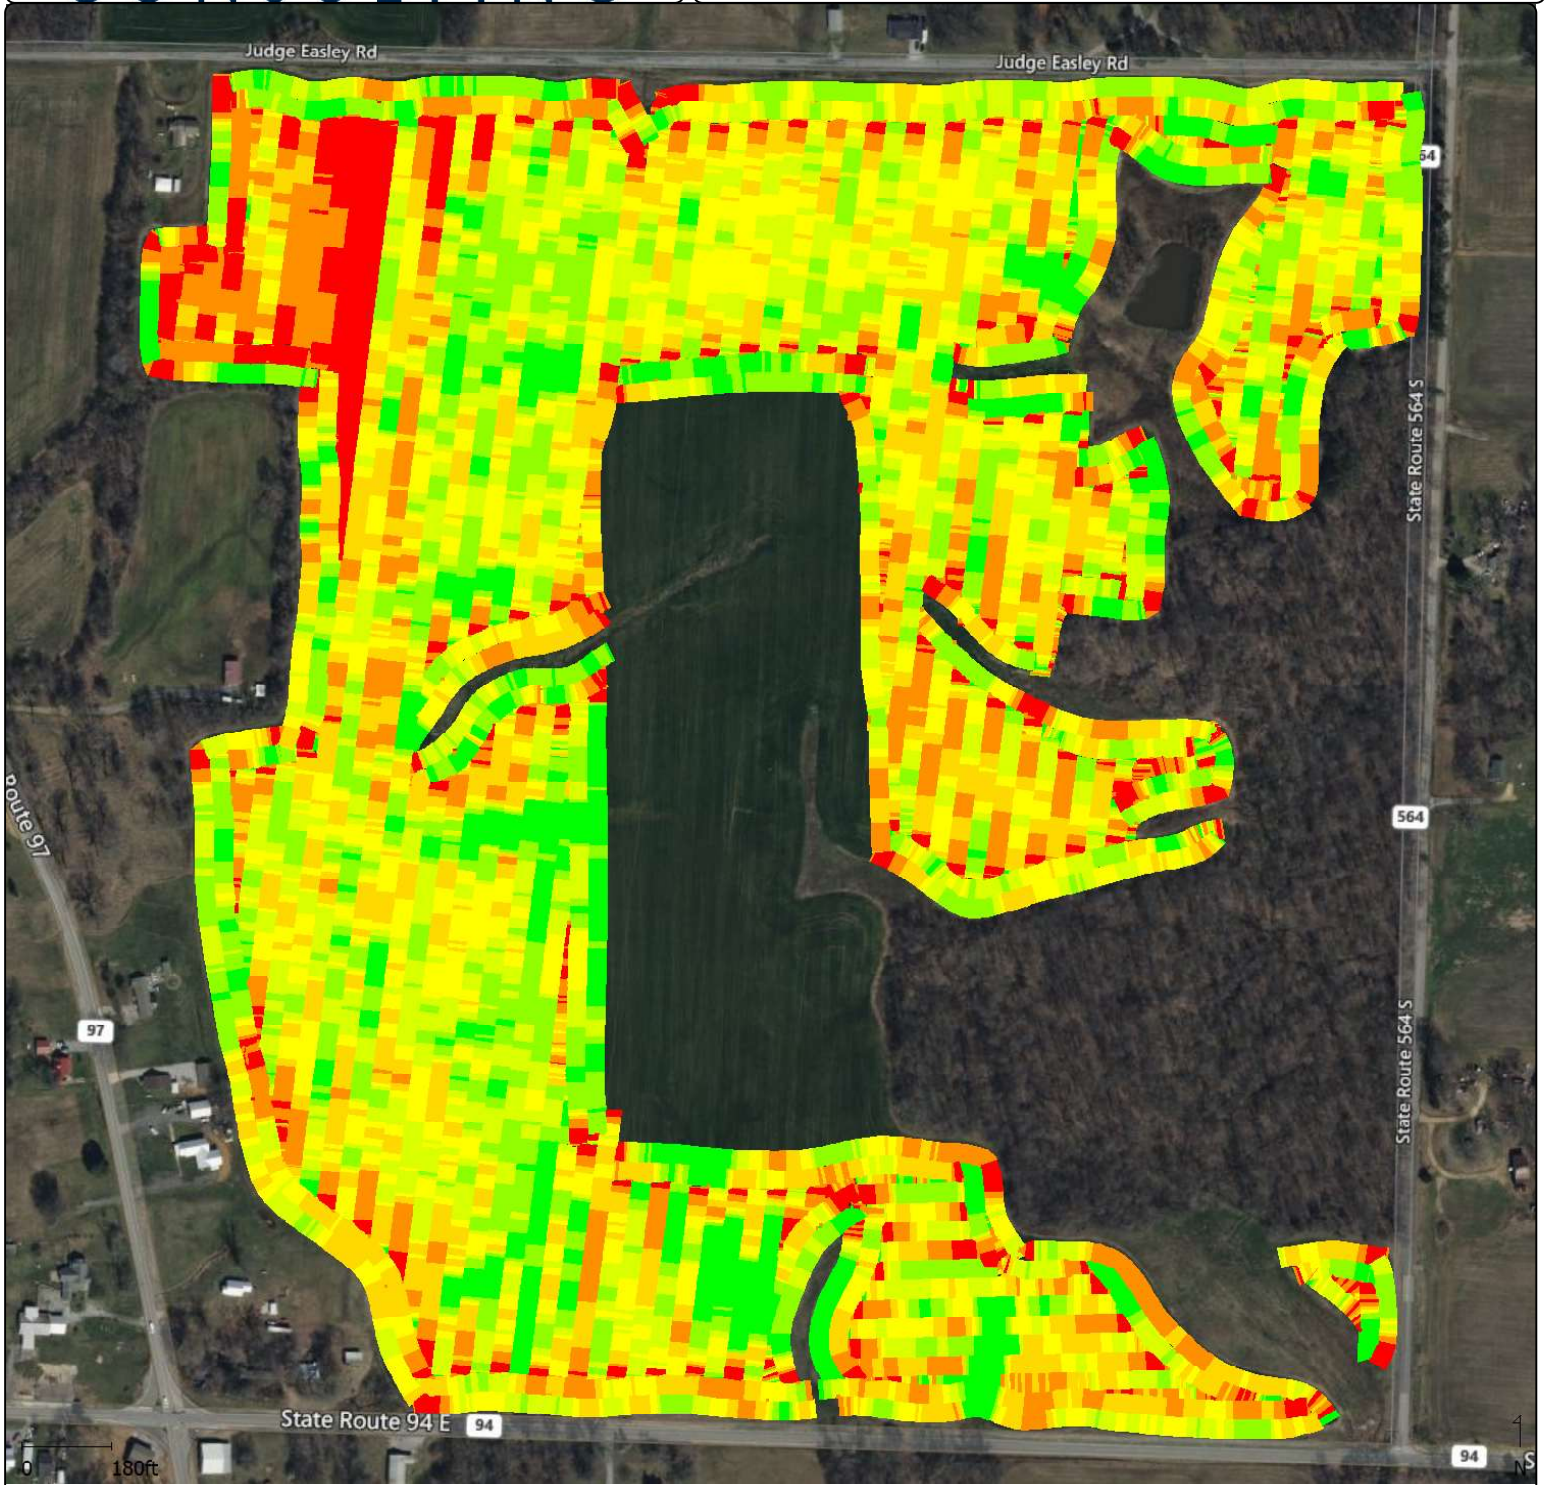

Grower : Jed Clark Farms
Farm : Jed Clark
Field : Tri City North
Year : 2025
Product : Pioneer 48A14E
Field Area : 113.3 ac
Applied Area : 93.5 ac
Avg. Rate : 154.1 ksds/ac
Start Date : 6/24/2025
End Date : 6/25/2025