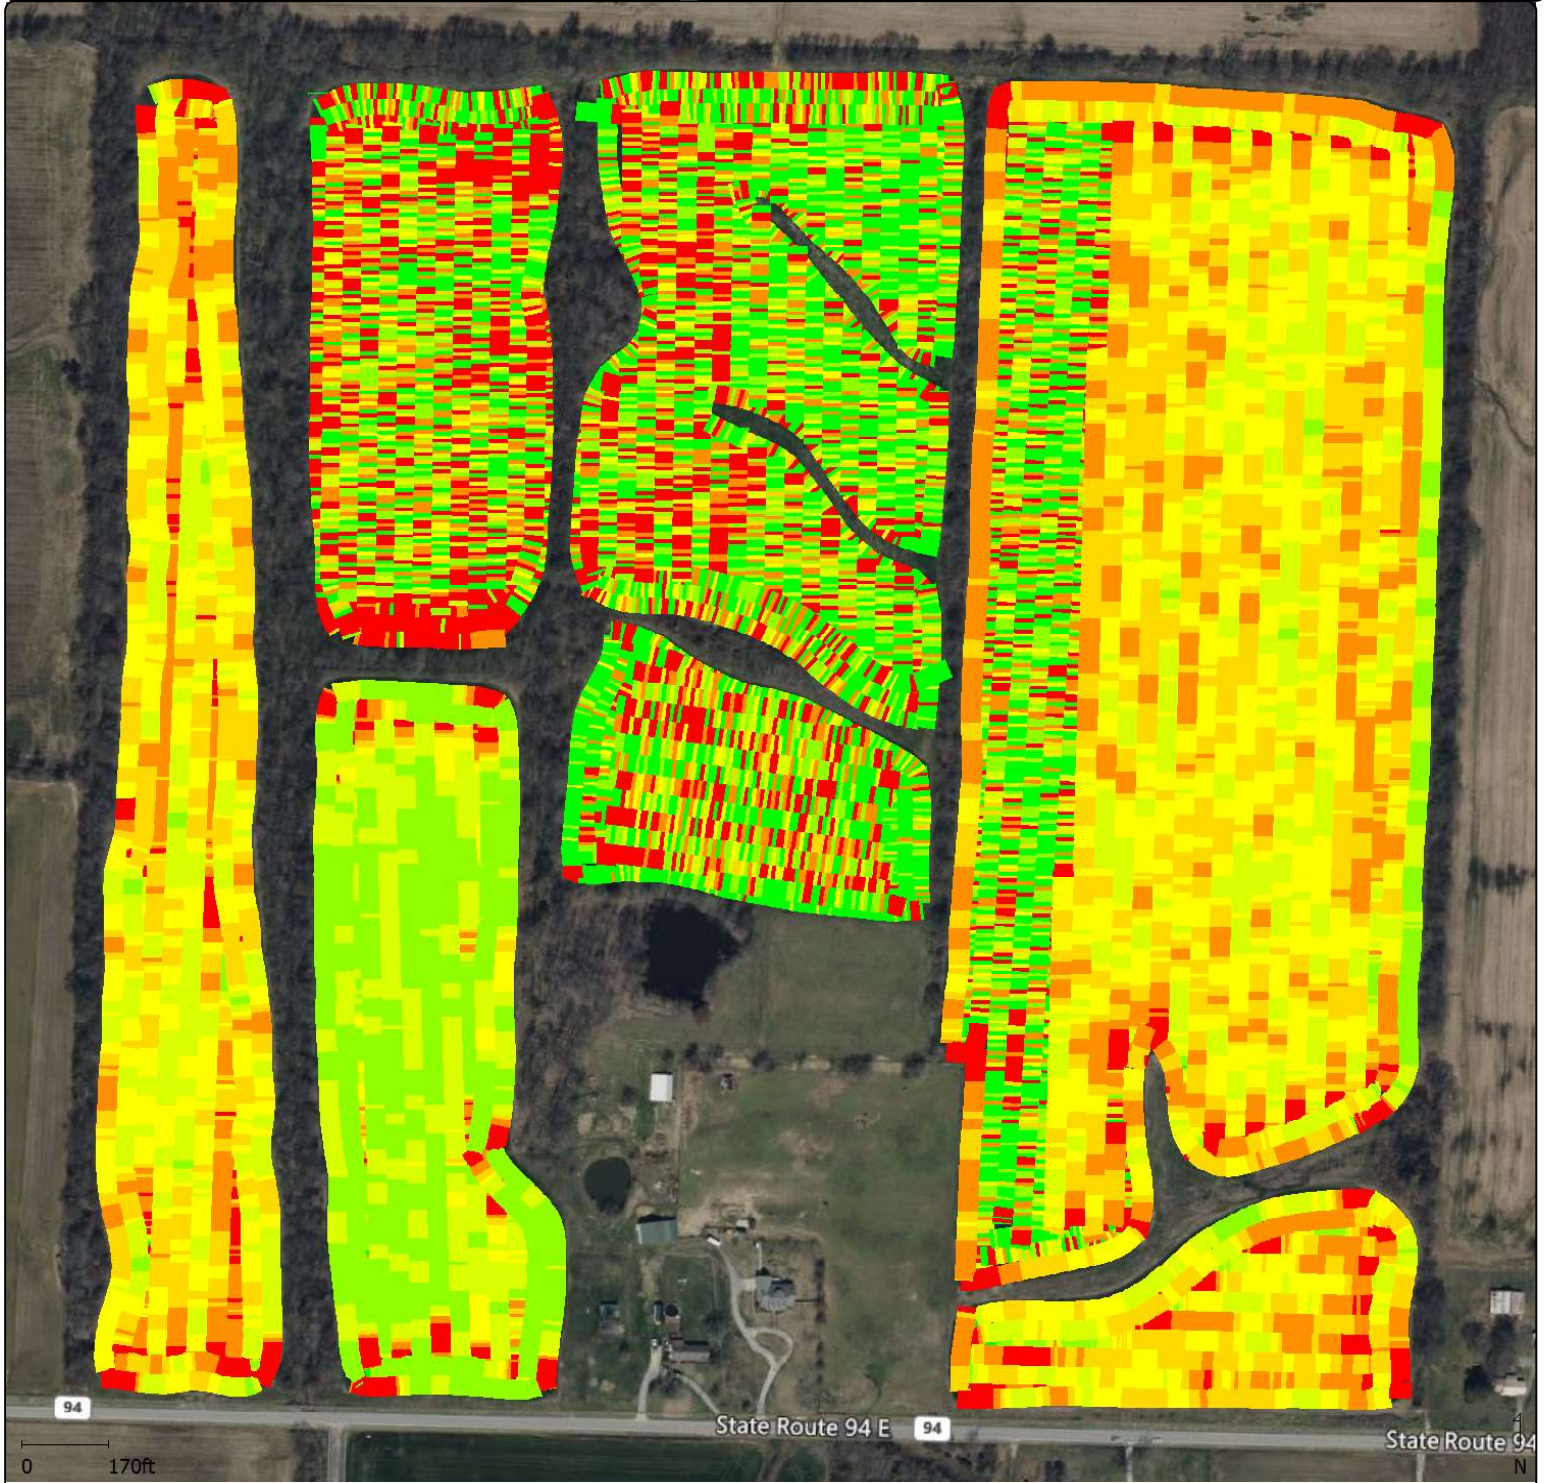

Grower : Jed Clark Farms
Farm : Ovadays
Field : Ovaday Bottom
Year : 2025
Product : Pioneer 43Z44E
Field Area : 84.9 ac
Applied Area : 26.1 ac
Avg. Rate : 139.6 ksds/ac
Start Date : 7/7/2025
End Date : 7/7/2025

Product Name

 Pioneer 43Z44E (26.1 ac)

Grower : Jed Clark Farms
Farm : Ronnie Alderdice
Field : Ronnies
Year : 2025
Product : Pioneer 45Z75E RP | Pioneer 45Z75E
Field Area : 122.3 ac
Applied Area : 126.0 ac
Avg. Rate : 156.0 ksds/ac
Start Date : 7/6/2025
End Date : 7/6/2025