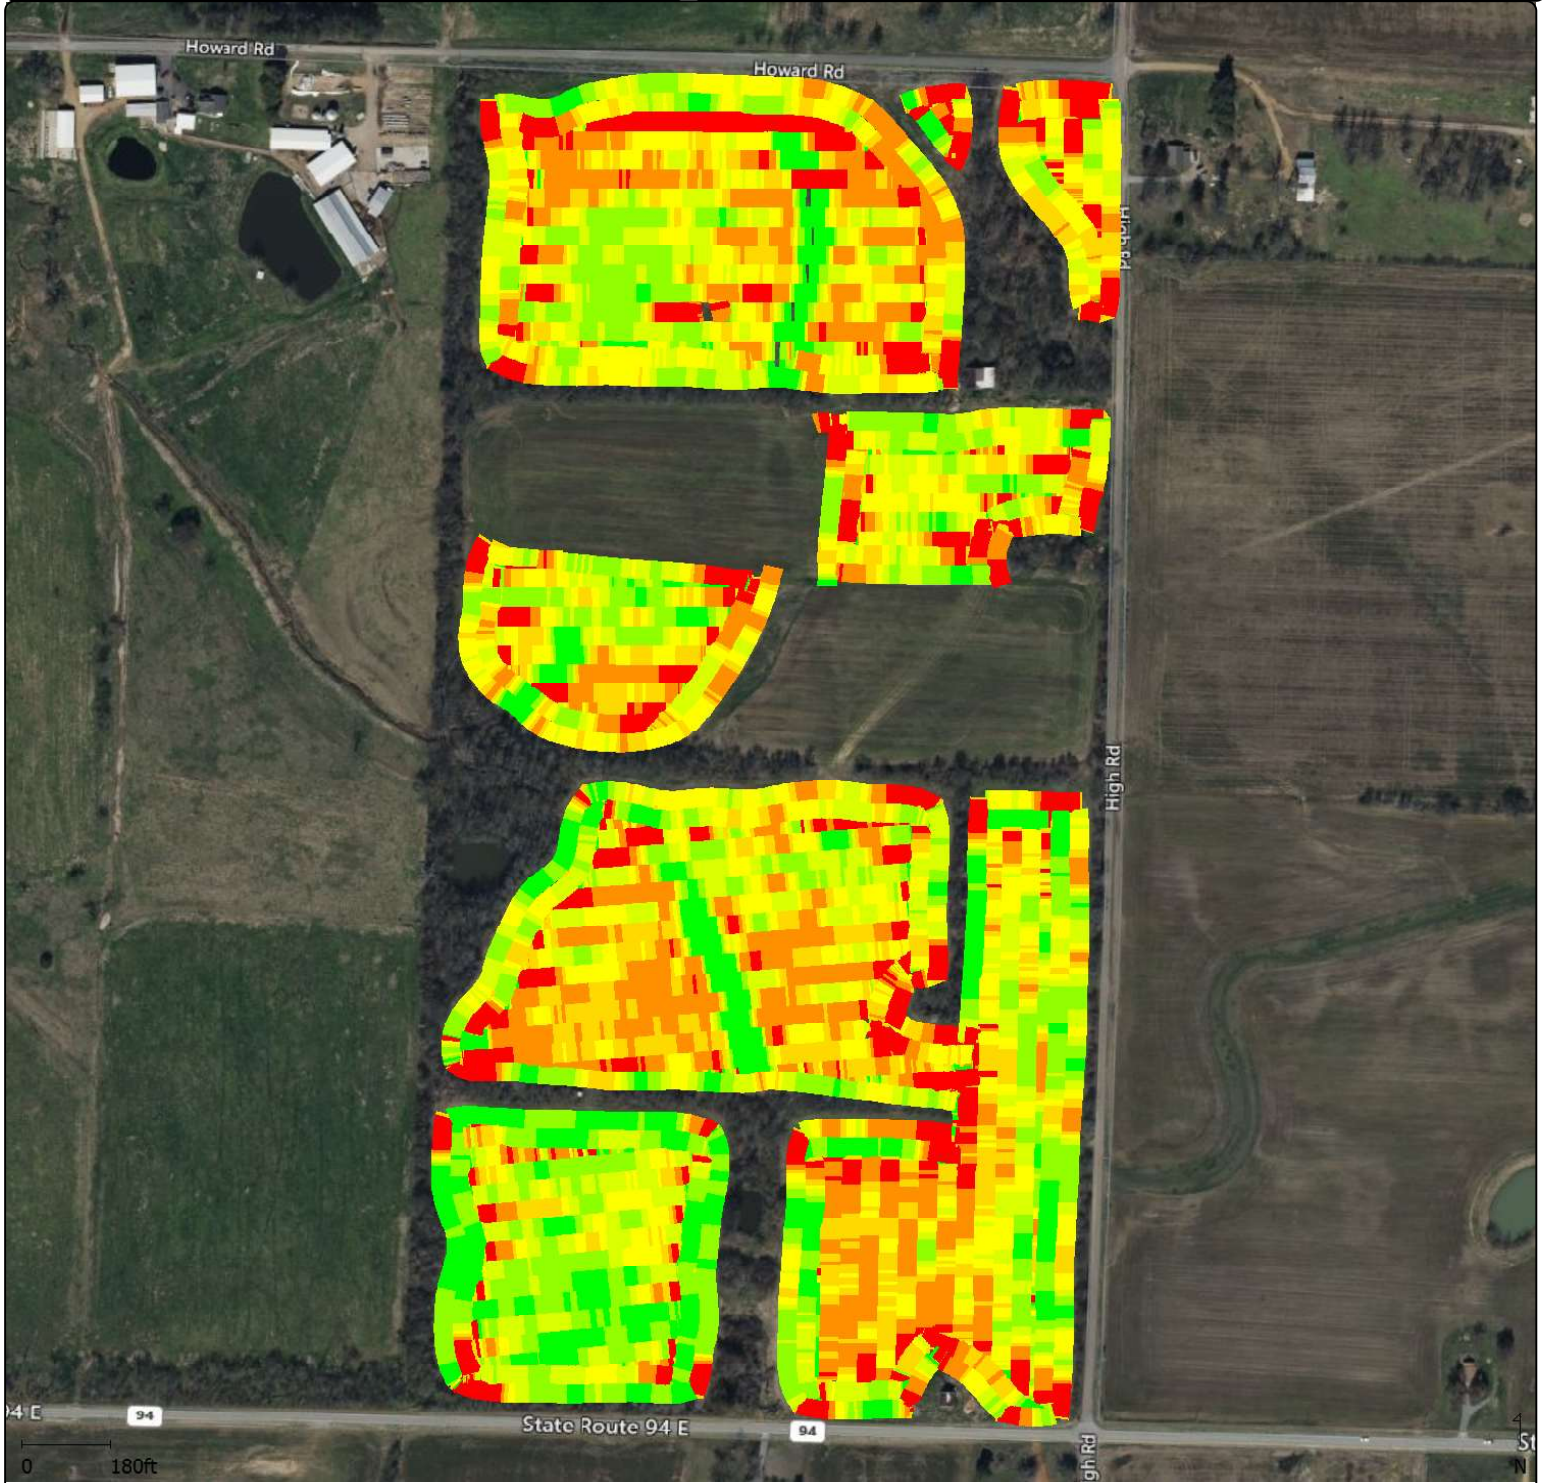

Grower : Jed Clark Farms
Farm : Jerry Gross
Field : High Hill Rd Hwy 94
Year : 2025
Product : Pioneer 40Z57E
Field Area : 72.7 ac
Applied Area : 57.3 ac
Avg. Rate : 139.3 ksds/ac
Start Date : 5/23/2025
End Date : 6/2/2025