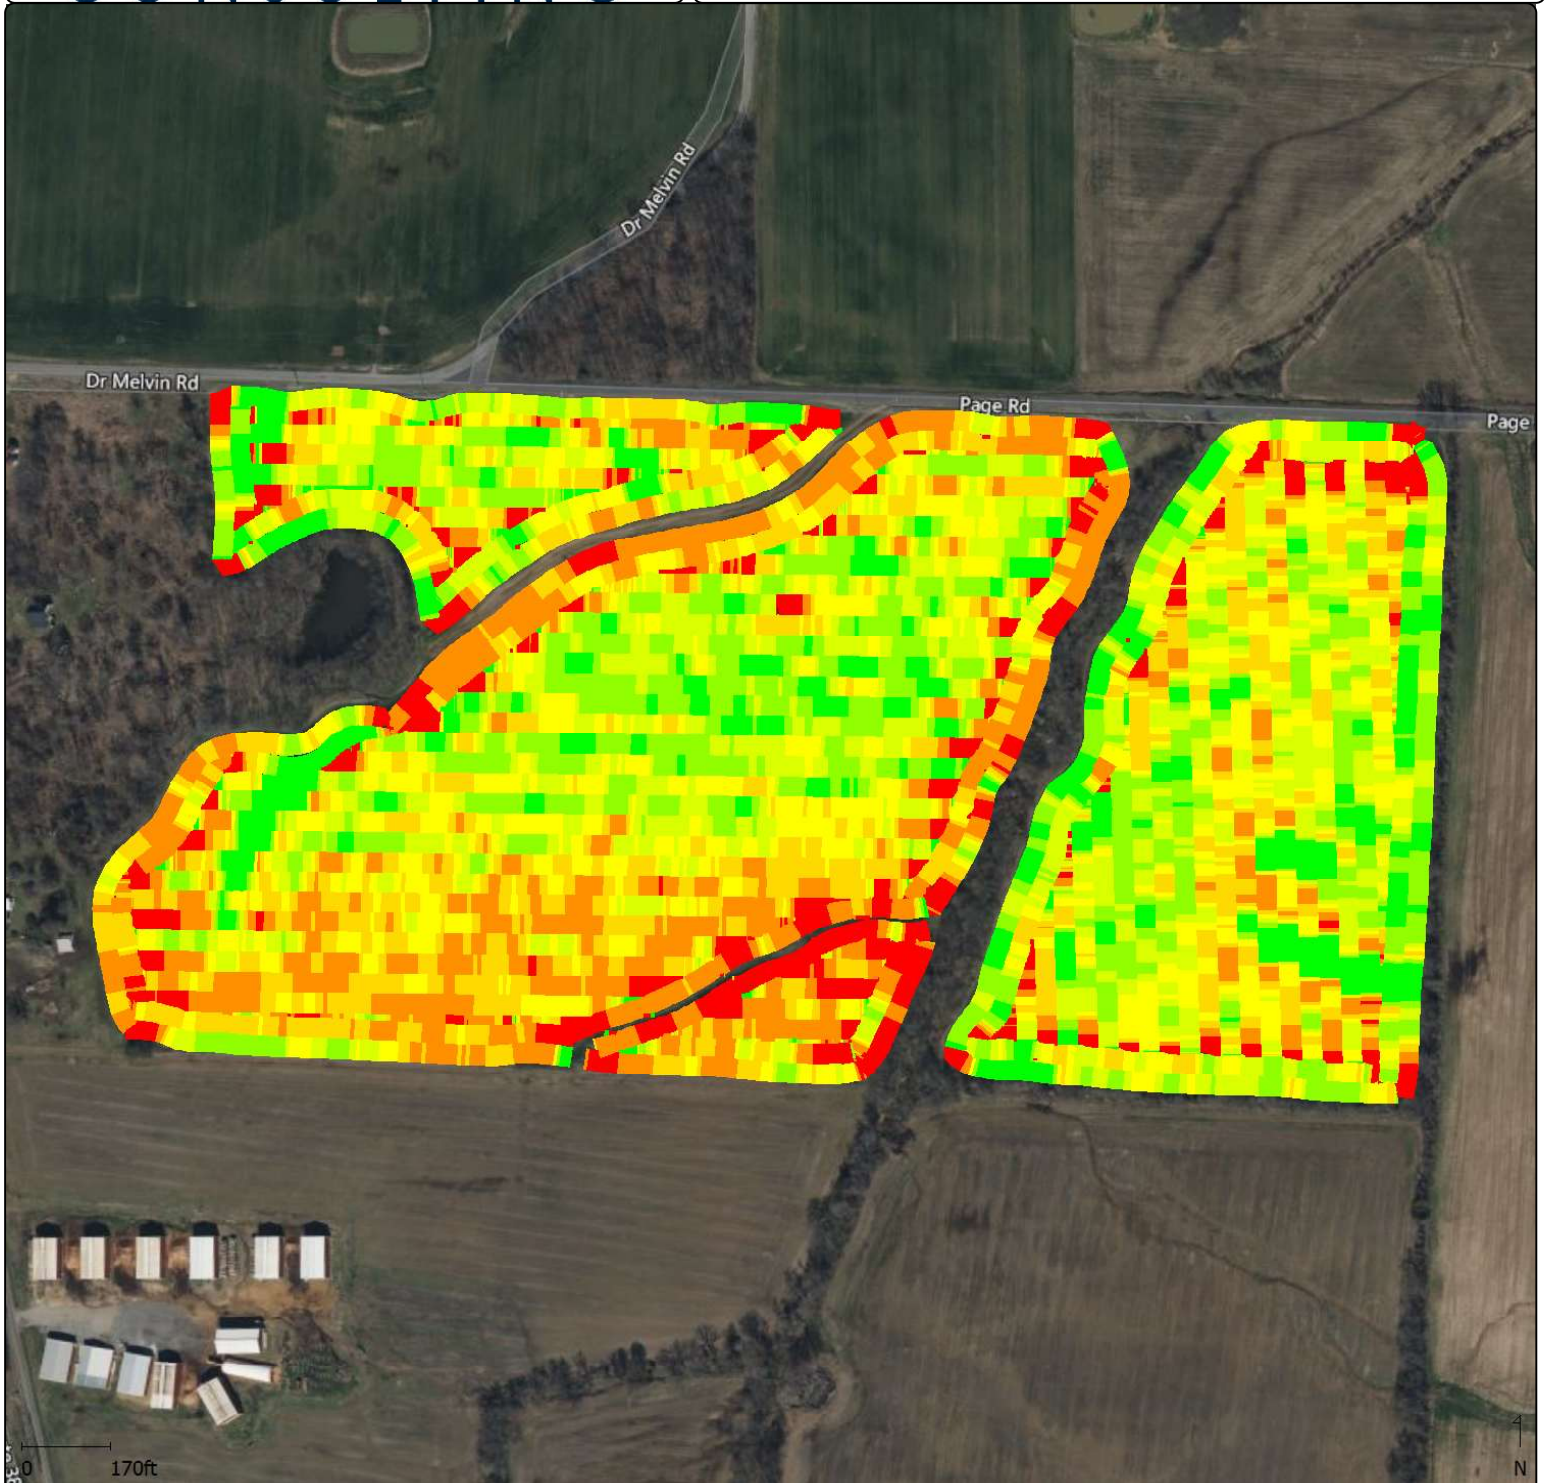

Applied Area : 133.0 ac

Avg. Rate : 175.5 ksdS/ac

Start Date : 7/4/2025

End Date : 7/5/2025

Grower : Jed Clark Farms
Farm : Charlie Jones
Field : 140 Ac Field
Year : 2025
Product : Pioneer 48A14E RP | Pioneer 49Z02E RP | Pioneer 45Z75E RP
Field Area : 137.8 ac
Applied Area : 133.0 ac
Avg. Rate : 175.5 ksds/ac
Start Date : 7/4/2025
End Date : 7/5/2025

Product Name

-  Pioneer 48A14E RP(0.2 ac)
-  Pioneer 49Z02E RP(125.3 ac)
-  Pioneer 45Z75E RP(7.6 ac)

Grower : Jed Clark Farms
Farm : Charlie Jones
Field : 67 Ac Field
Year : 2025
Product : Pioneer 48A14E RP
Field Area : 68.1 ac
Applied Area : 64.4 ac
Avg. Rate : 178.3 ksds/ac
Start Date : 7/5/2025
End Date : 7/5/2025